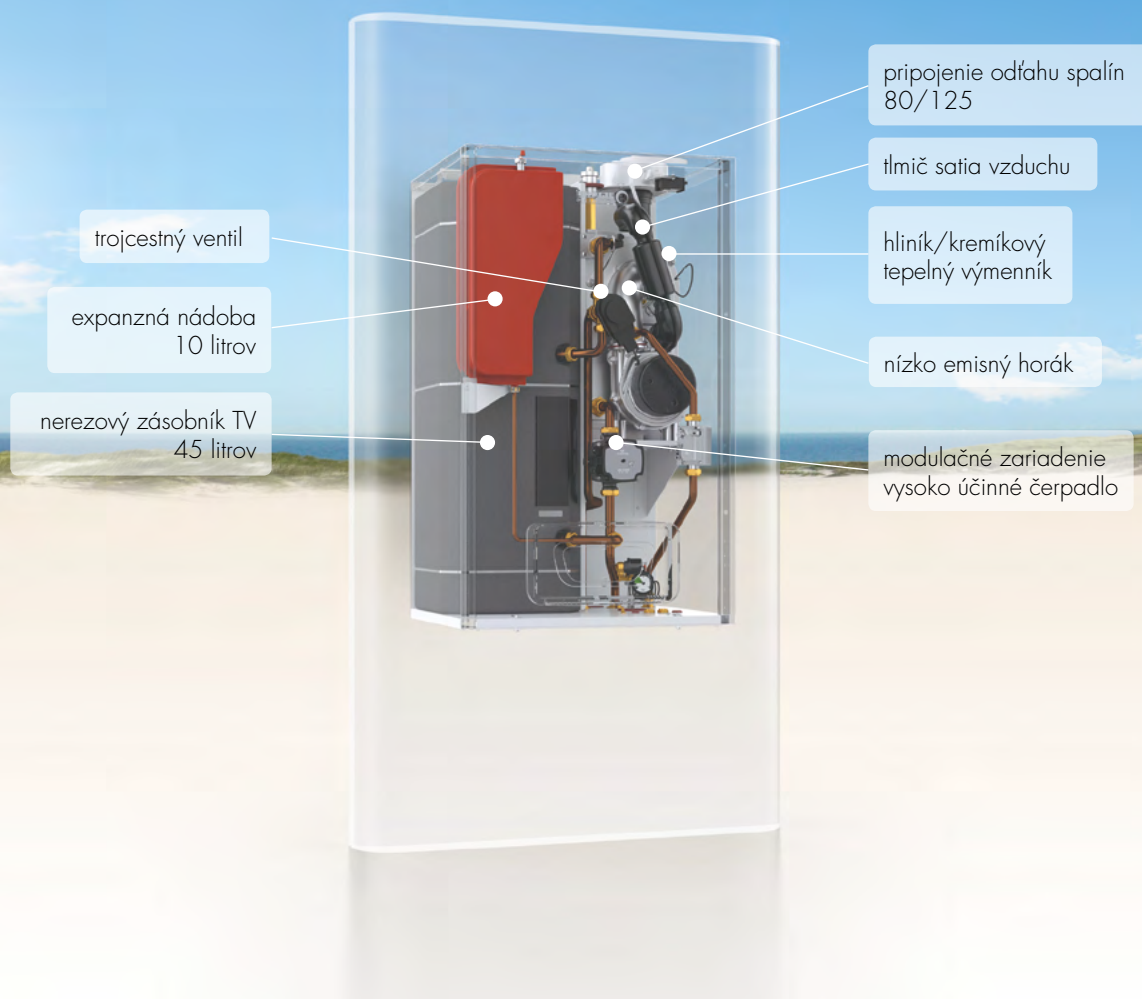

NOVINKA

Kondenzačný kotol WHBK 22/24 PROSTE KOMPAKTNÝ

Nový kondenzačný kotol WHBK 22/24 okrem úsporného vykurovania prináša výhodu komfortu výdatného prísunu teplej vody za optimálnych podmienok, keď jeho minimálne rozmery umožňujú inštaláciu aj do malých priestorov ako sú napr. stavebné niky a je tiež vhodný pre etážové byty alebo veľkostne zodpovedajúce rodinné domy.

Ako už o tom mnohých zákazníkov presvedčili kotly WHBS a WHBC z rovnakej produktovej rodiny, taktiež WHBK so svojimi základnými robustnými komponentmi a ich usporiadaním ponúka v podstate to najjednoduchšie a základné riešenia kondenzačnej techniky za zaujímavú cenu a ako bonus ohrev vody priamo v integrovanom 45 litrovom nerezovom zásobníku. Inovovaná základná doska kotla umožňuje ďalšie úspory energie pri riadení čerpadla PWM signálom a prepojením na OpenTherm priestorové prístroje, ktoré sú v prípade záujmu užívateľa dovoli rozšírenie možnosti ovládania i oblasti použitia.

Hlavné výhody hovoriace v prospech produktov:

- Vykurovací výkon od 4,9 do 22/24 kW
- Extrémne hospodárne vďaka účinne modulovaným horákom a efektívnemu využitiu energie: normalizovaný stupeň využitia až 109 %
- rozsah modulácie od 22 do 100 %
- Integrovaný 45 litrový nerezový zásobník teplej vody
- Výkon pre ohrev TV 24 kW (odpovedá 11 l/min 40°C)
- Ekologická prevádzka vďaka nízkym emisiám
- Jednoduchá inštalácia, obsluha a servis kotla
- Možnosť pripojenia priestorového prístroja OpenTherm
- Kompaktný, komfortný a elegantný
- Modulačné riadenie vysoko účinné čerpadlo